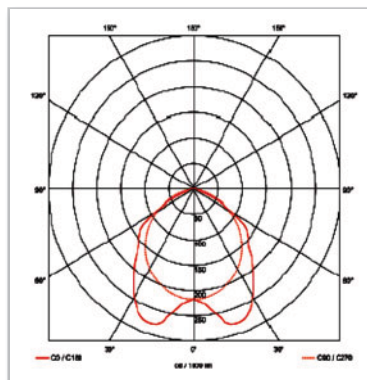

Material:

Gehäuse:	Edelstahl
Stärke:	1,5 mm, extrem schlagfest
Abdeckung:	Polycarbonat, transparent
Stärke:	5 mm, extrem schlagfest
Farbe:	RAL 9003 (weiß)
Reflektor:	Aluminium

Technische Daten:

Betriebsspannung:	230 V - 50 Hz
Schutzklasse:	I
Schutzart:	IP 54

2 x 39 W:

2 x 54 W:

Auswahltabelle:

Artikel-Nr	Montageart	Leistung	Leuchtmittel	Vorschaltgerät	Abmessungen mm A x B x C
18 574 208	Wand-/Deckenaufbau	2 x 8 W	T5	EVG	336 x 181 x 56
18 574 213	Wand-/Deckenaufbau	2 x 13 W	T5	EVG	564 x 181 x 56
18 574 214	Wand-/Deckenaufbau	2 x 14 W	T5	EVG	596 x 181 56
18 574 224		2 x 24 W			
18 574 221	Wand-/Deckenaufbau	2 x 21 W	T5	EVG	896 x 181 x 56
18 574 239		2 x 39 W			
18 574 228	Wand-/Deckenaufbau	2 x 28 W	T5	EVG	1196 x 181 x 56
18 574 254		2 x 54 W			
18 574 239-1H	Wand-/Deckenaufbau	2 x394 W	T5	Notlichtelektronik Betriebsdauer 1 h	896 x 181 x 56
18 574 228-1H		2 x 28 W			1196 x 181 x 56
18 574 254-1H		2 x 54 W			1196 x 181 x 56