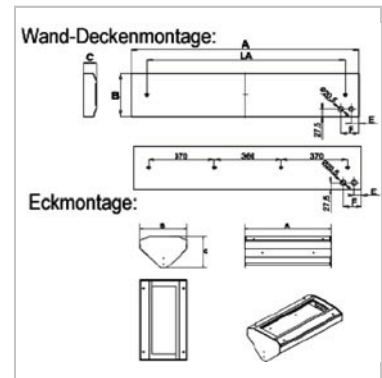

Material:

Gehäuse:	Edelstahl
Stärke:	1,5 mm, extrem schlagfest
Abdeckung:	Polycarbonat, transparent
Stärke:	5 mm, extrem schlagfest
Farbe:	RAL 9003 (weiß)
Reflektor:	Aluminium

Technische Daten:

Betriebsspannung:	230 V - 50 Hz
Schutzklasse:	I
Schutzart:	IP 54

2 x 39 W:

2 x 54 W:

Auswahltabelle:

Artikel-Nr	Montageart	Leistung	Leuchtmittel	Vorschaltgerät	Abmessungen mm A x B x C
18 574 208	Wand-/Deckenaufbau	2 x 8 W	T5	EVG	336 x 181 x 56
18 574 213	Wand-/Deckenaufbau	2 x 13 W	T5	EVG	564 x 181 x 56
18 574 214	Wand-/Deckenaufbau	2 x 14 W	T5	EVG	596 x 181 56
18 574 224		2 x 24 W			
18 574 221	Wand-/Deckenaufbau	2 x 21 W	T5	EVG	896 x 181 x 56
18 574 239		2 x 39 W			
18 574 228	Wand-/Deckenaufbau	2 x 28 W	T5	EVG	1196 x 181 x 56
18 574 254		2 x 54 W			
18 574 239-1H	Wand-/Deckenaufbau	2 x394 W	T5	Notlichtelektronik Betriebsdauer 1 h	896 x 181 x 56
18 574 228-1H		2 x 28 W			1196 x 181 x 56
18 574 254-1H		2 x 54 W			1196 x 181 x 56

Zubehör für AVL-LUX CLASSIC

18 573 100	Spezialschrauben M5x12, für die Befestigung der AVL-LUX PREMIUM
18 573 200	Spezialschlüssel für die AVL-LUX PREMIUM
18 573 313	Eckmontage-Set für 13 W Ausführungen, Abmessungen (L x B x T): 567 x 184 x 135 mm
18 573 324	Eckmontage-Set für 24 W Ausführungen, Abmessungen (L x B x T): 599 x 184 x 135 mm
18 573 339	Eckmontage-Set für 39 W Ausführungen, Abmessungen (L x B x T): 899 x 184 x 135 mm
18 573 354	Eckmontage-Set für 54 W Ausführungen, Abmessungen (L x B x T): 1199 x 184 x 135 mm
18 573 413	Einbaurahmen für den Deckeneinbau, für 13 W Ausführungen, Abmessungen (L x B): 636 x 262 mm
18 573 424	Einbaurahmen für den Deckeneinbau, für 24 W Ausführungen, Abmessungen (L x B): 668 x 262 mm
18 573 439	Einbaurahmen für den Deckeneinbau, für 39 W Ausführungen, Abmessungen (L x B): 968 x 262 mm
18 573 454	Einbaurahmen für den Deckeneinbau, für 54 W Ausführungen, Abmessungen (L x B): 1268 x 262 mm