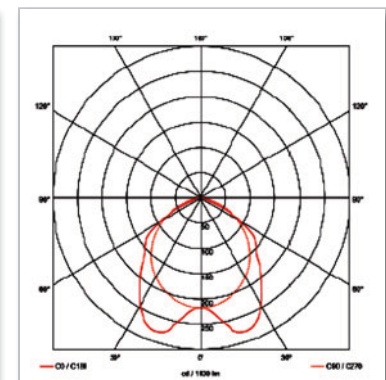

Material:

Gehäuse:	Edelstahl
Stärke:	1,5 mm, extrem schlagfest
Abdeckung:	Polycarbonat, transparent
Stärke:	5 mm, extrem schlagfest
Farbe:	RAL 9003 (weiß)
Reflektor:	Aluminium

Technische Daten:

Betriebsspannung:	230 V - 50 Hz
Schutzklasse:	I
Schutzart:	IP 54

2 x 39 W:

2 x 54 W:

Auswahltabelle:

Artikel-Nr	Montageart	Leistung	Leuchtmittel	Vorschaltgerät	Abmessungen mm A x B x C
18 574 208	Wand-/Deckenaufbau	2 x 8 W	T5	EVG	336 x 181 x 56
18 574 213	Wand-/Deckenaufbau	2 x 13 W	T5	EVG	564 x 181 x 56
18 574 214	Wand-/Deckenaufbau	2 x 14 W	T5	EVG	596 x 181 56
18 574 224		2 x 24 W			
18 574 221	Wand-/Deckenaufbau	2 x 21 W	T5	EVG	896 x 181 x 56
18 574 239		2 x 39 W			
18 574 228	Wand-/Deckenaufbau	2 x 28 W	T5	EVG	1196 x 181 x 56
18 574 254		2 x 54 W			
18 574 239-1H	Wand-/Deckenaufbau	2 x394 W	T5	Notlichtelektronik Betriebsdauer 1 h	896 x 181 x 56
18 574 228-1H		2 x 28 W			1196 x 181 x 56
18 574 254-1H		2 x 54 W			1196 x 181 x 56